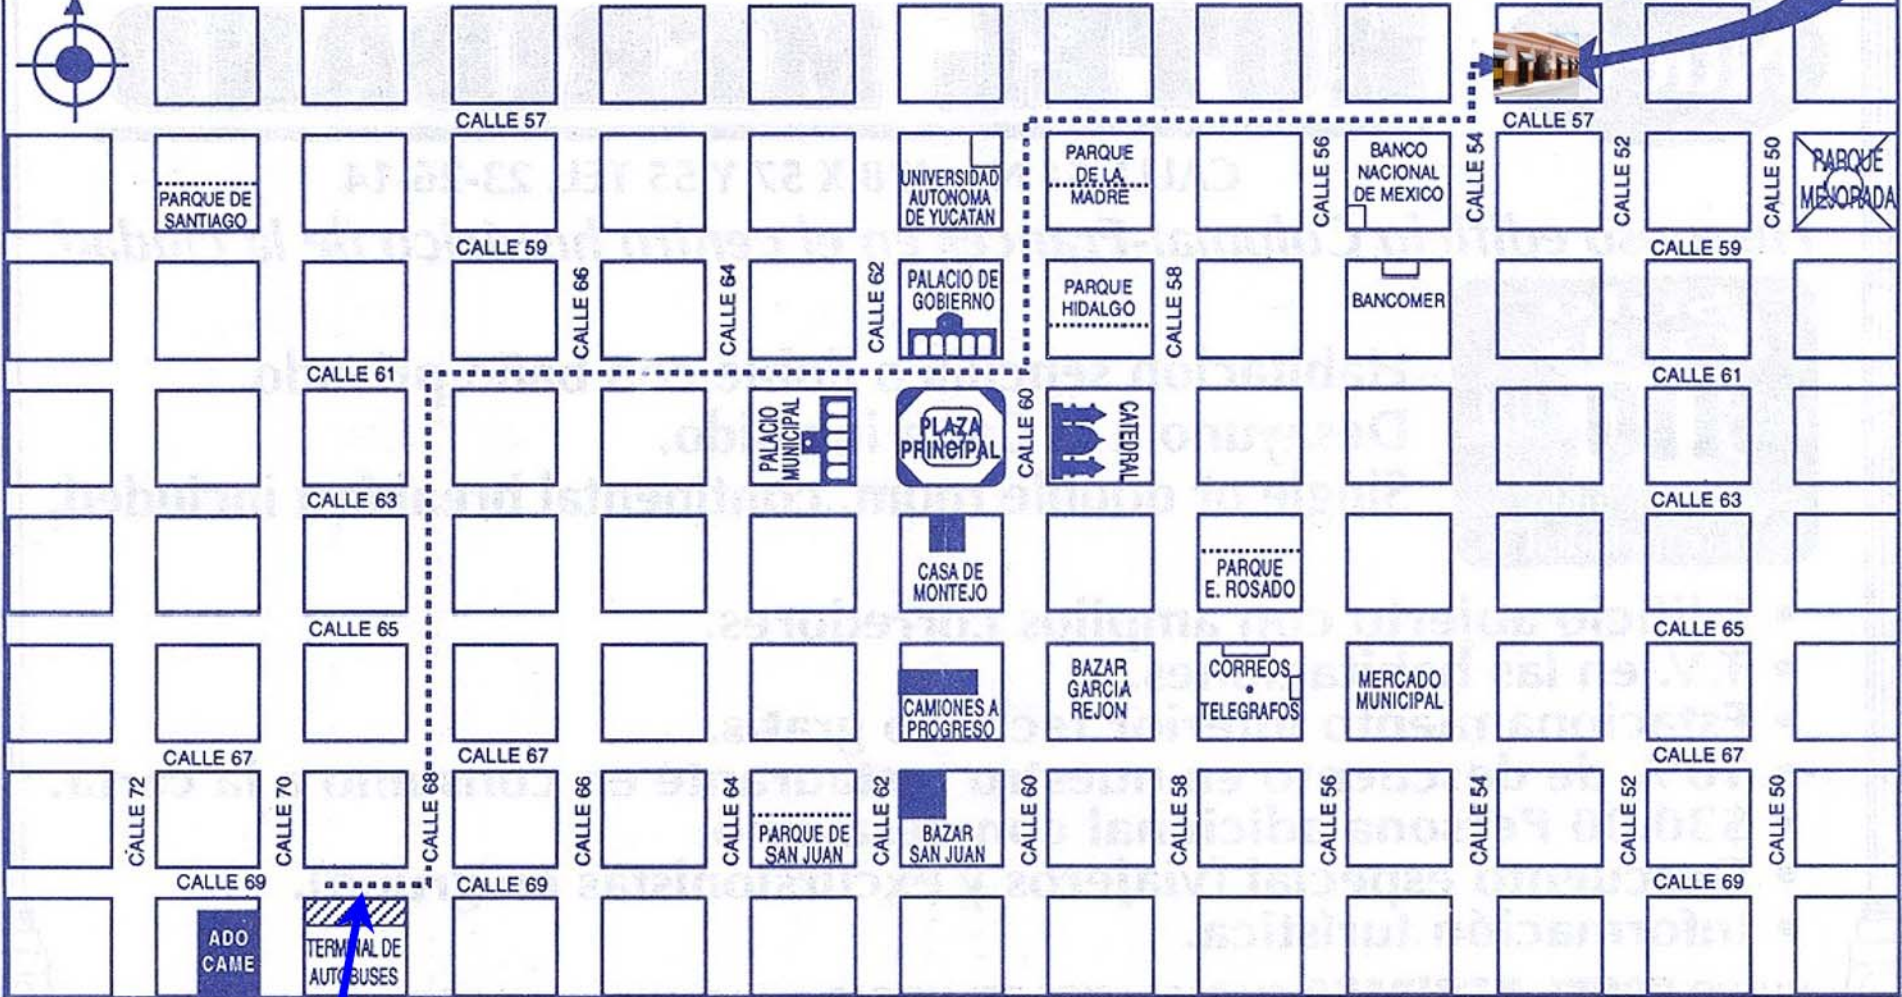

# CENTRO DE MERIDA

# HOTEL MERIDANO

CALLE 54 # 478 X 57 Y 55 TEL. 23-26-14

PARQUE STA. LUCIA

ADO CAME

TERMINAL DE AUTOBUSES