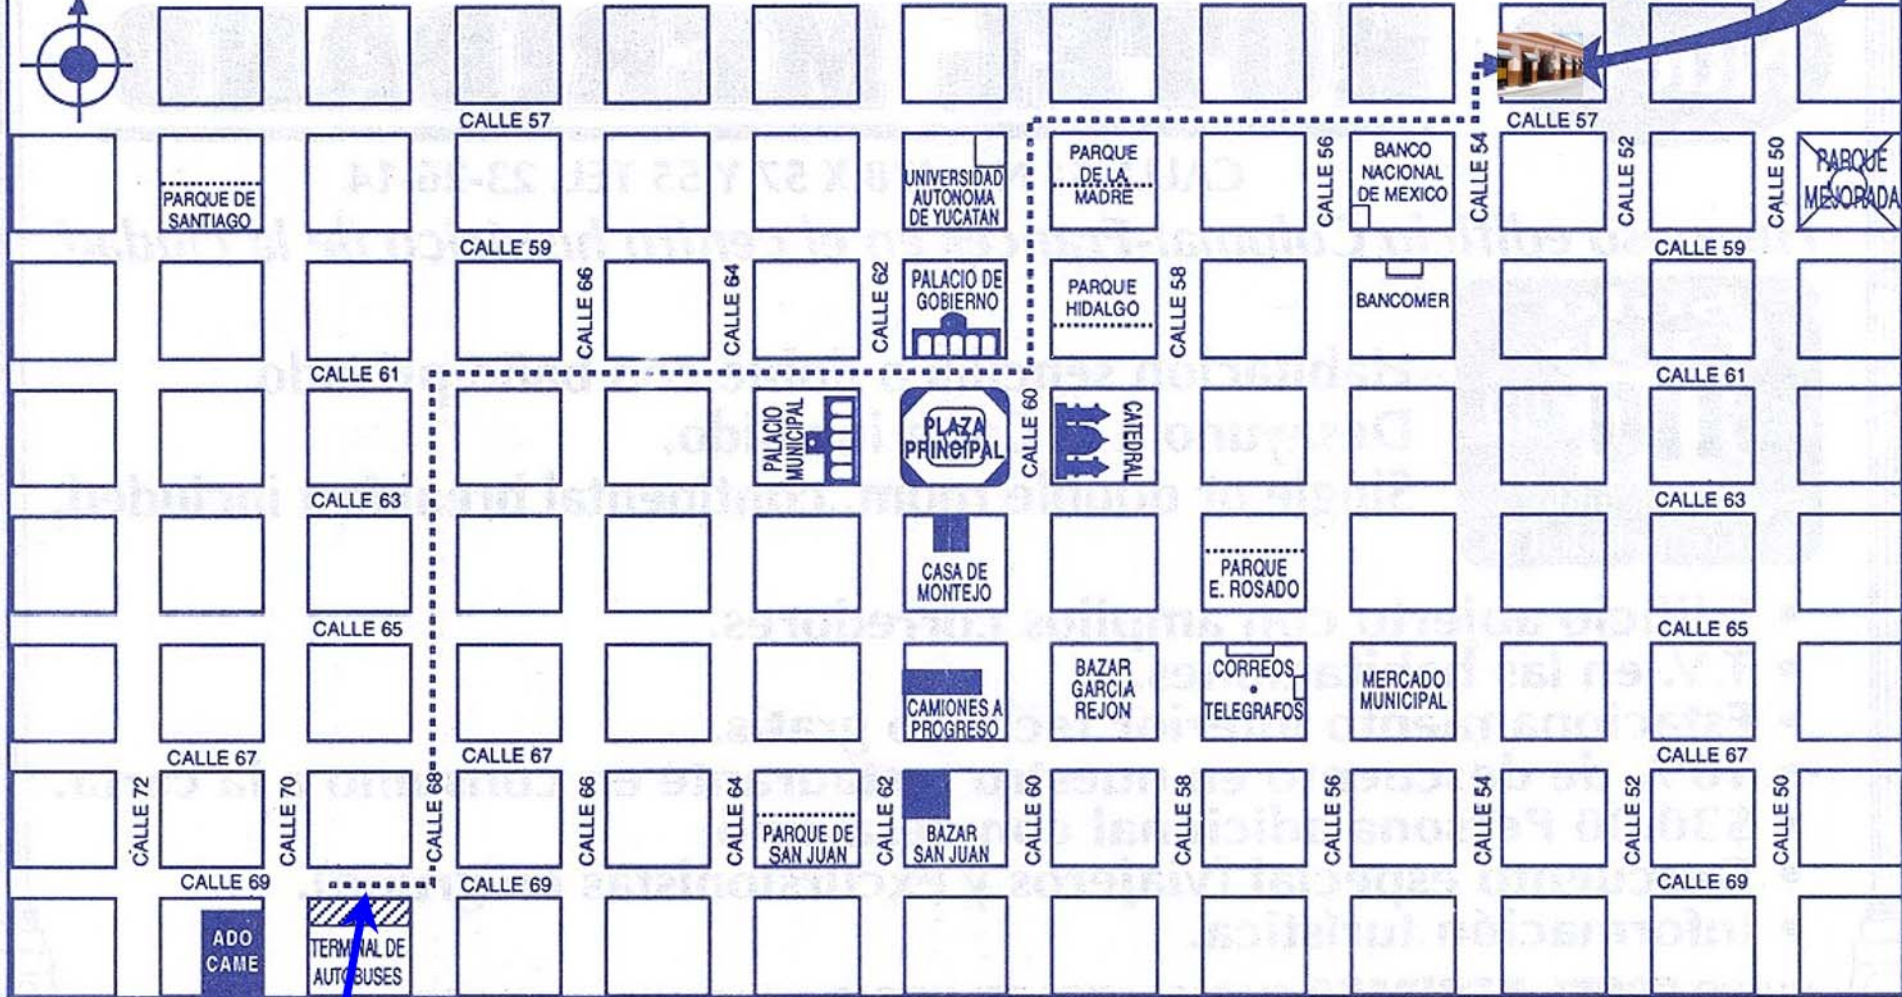

CENTRO DE MERIDA

HOTEL MERIDANO

CALLE 54 # 478 X 57 Y 55 TEL. 23-26-14

PARQUE STA. LUCIA

ADO CAME

TERMINAL DE AUTOBUSES