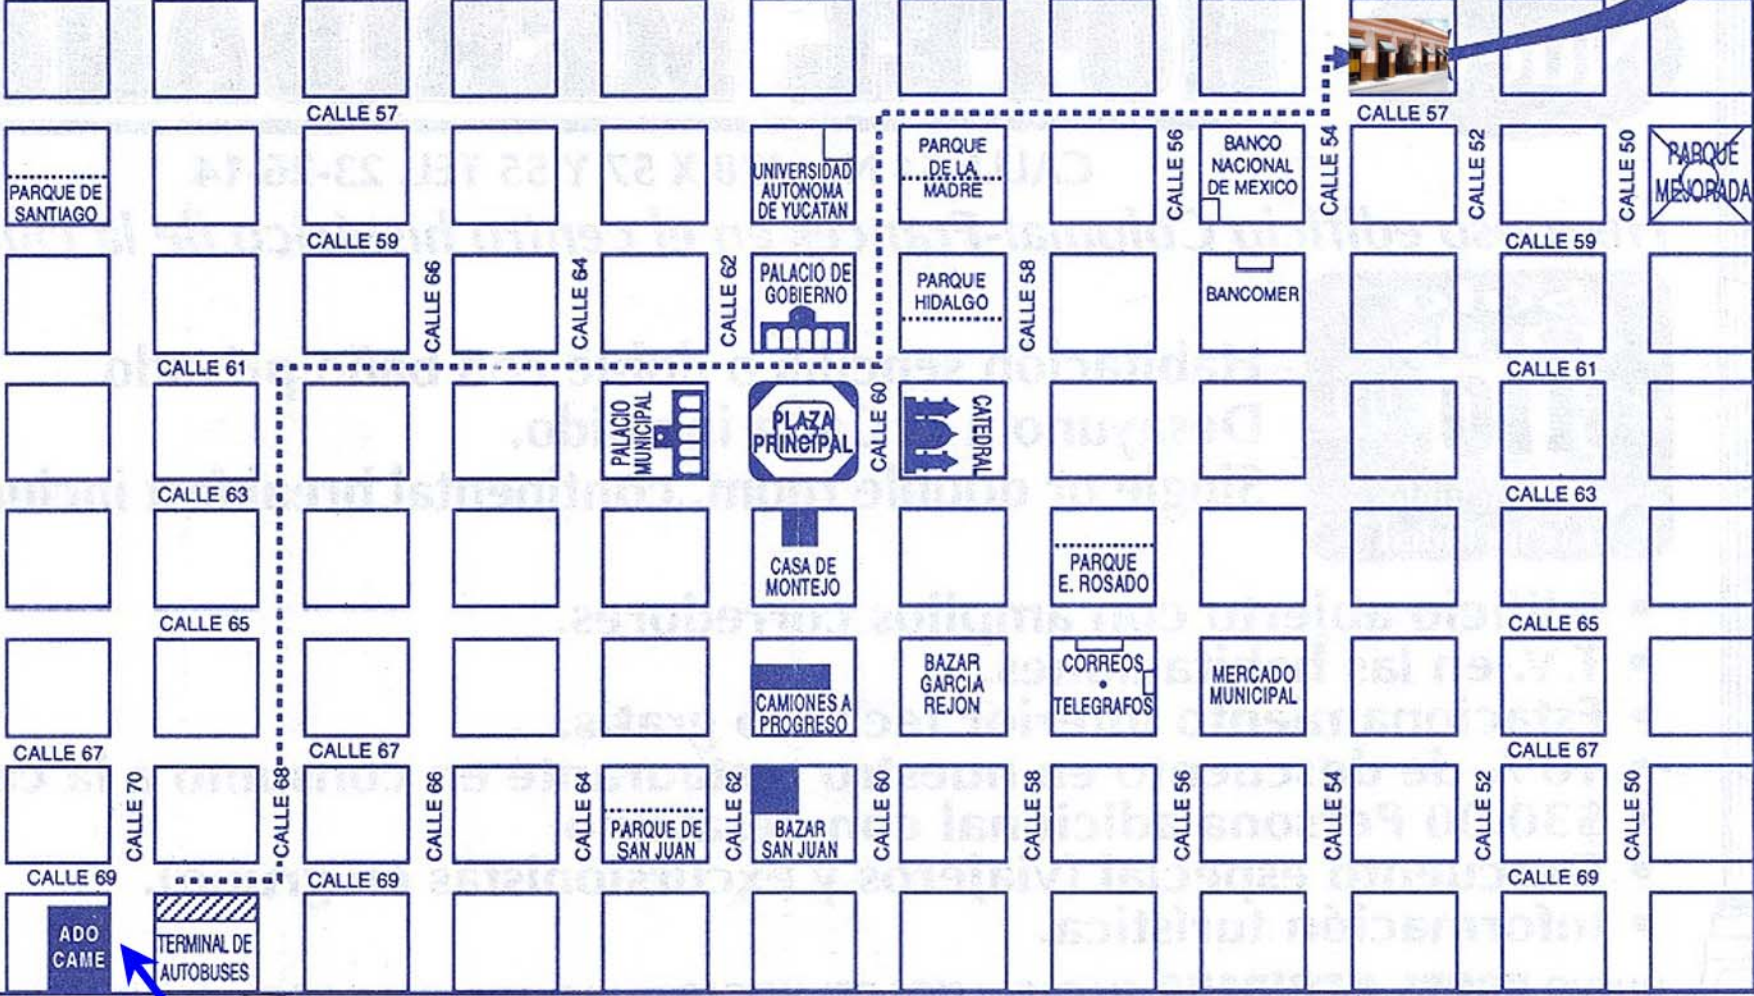

CENTRO DE MERIDA

HOTEL MERIDANO

CALLE 54 # 478 X 57 Y 55 TEL. 23-26-14

PARQUE STA. LUCIA

PARQUE DE SANTIAGO

CALLE 57

UNIVERSIDAD AUTONOMA DE YUCATAN

PARQUE DE LA MADRE

BANCO NACIONAL DE MEXICO

CALLE 57

CALLE 52

CALLE 50

PARQUE MEJORADA

CALLE 59

CALLE 66

CALLE 64

CALLE 58

CALLE 56

CALLE 54

CALLE 52

CALLE 50

CALLE 69

CALLE 69

PARQUE DE SAN JUAN

BAZAR SAN JUAN

CALLE 69

ADO CAME

TERMINAL DE AUTOBUSES